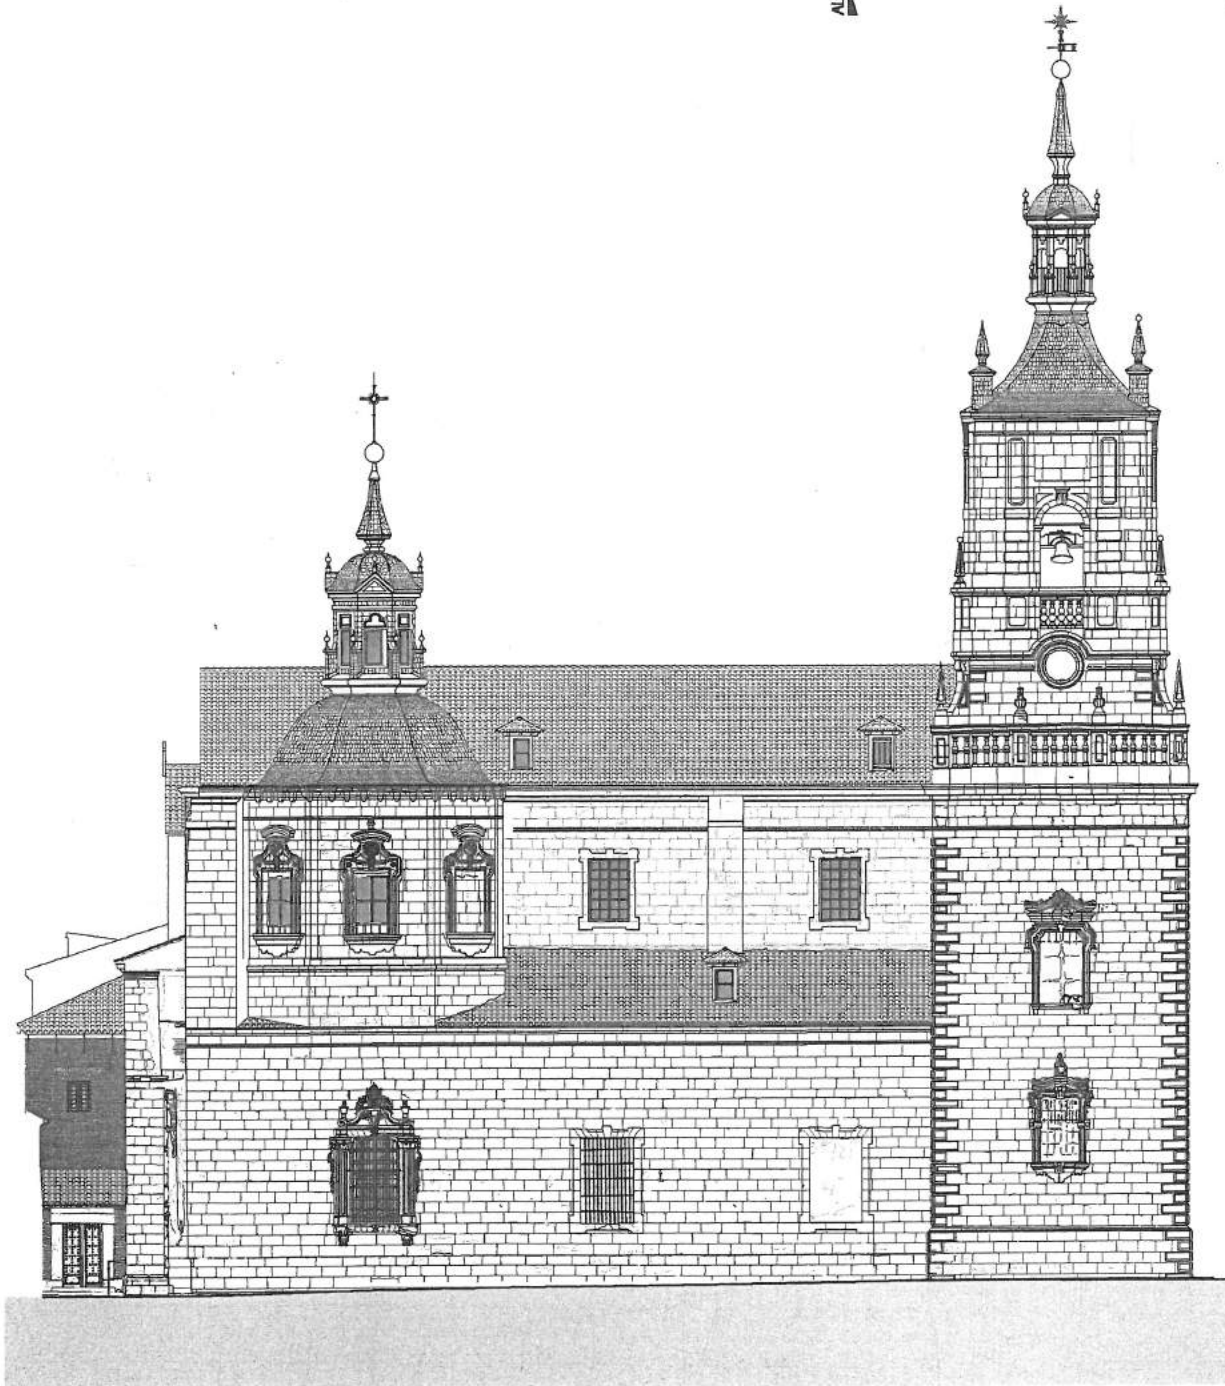

ALZADO SUR

ALZADO NORTE

ALZADO ESTE

ALZADO OESTE

www.villadeorgaz.es

ALZADO NORTE

ESCALA: 1:300

PLAN DIRECTOR DE LA IGLESIA PARROQUIAL DE SANTO TOMAS APOSTOL, ORGAZ - TOLEDO

B.A.B. ARQUITECTOS S.L.P. - IGNACIO BARCELO DE TORRES

JULIO 2009